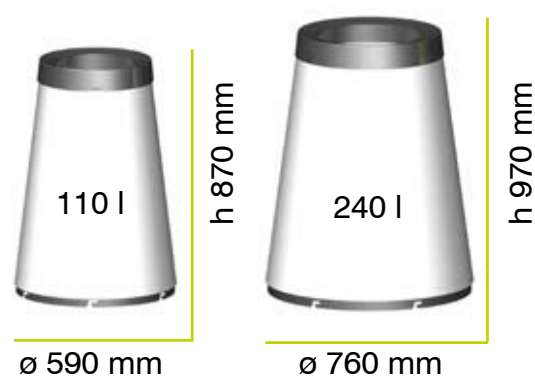

## Légende

- ① Support de base et anneau de fermeture : en acier noir zingué/laqué, 2 mm, avec fermeture à cliquet et charnière
- ② Parois latérales : film en PVC de 1 mm, blanc, résistant aux UV, imprimable
- ③ Socle : béton plastifié recyclé, 20/35 kg, avec fermeture à baïonnette pour une stabilité optimale