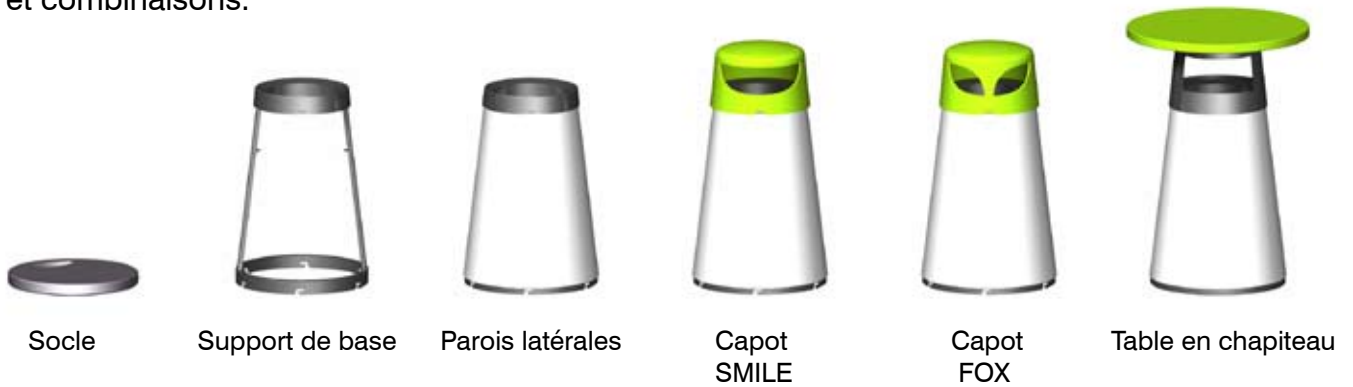

# CONI<sup>®</sup> corbeille événementielle

modulaire - attractive - pratique

## Légende

- ① Support de base et anneau de fermeture : en acier noir zingué/laqué, 2 mm, avec fermeture à cliquet et charnière
- ② Parois latérales : film en PVC de 1 mm, blanc, résistant aux UV, imprimable
- ③ Socle : béton plastifié recyclé, 20/35 kg, avec fermeture à baïonnette pour une stabilité optimale

## modulaire

Cette corbeille événementielle est disponible en différentes finitions et combinaisons.

## polyvalente

CONI® est utilisable multitâche: comme poubelle avec grande surface publicitaire ou mange-debout avec poubelle intégrée pour promotions, salons et événements.