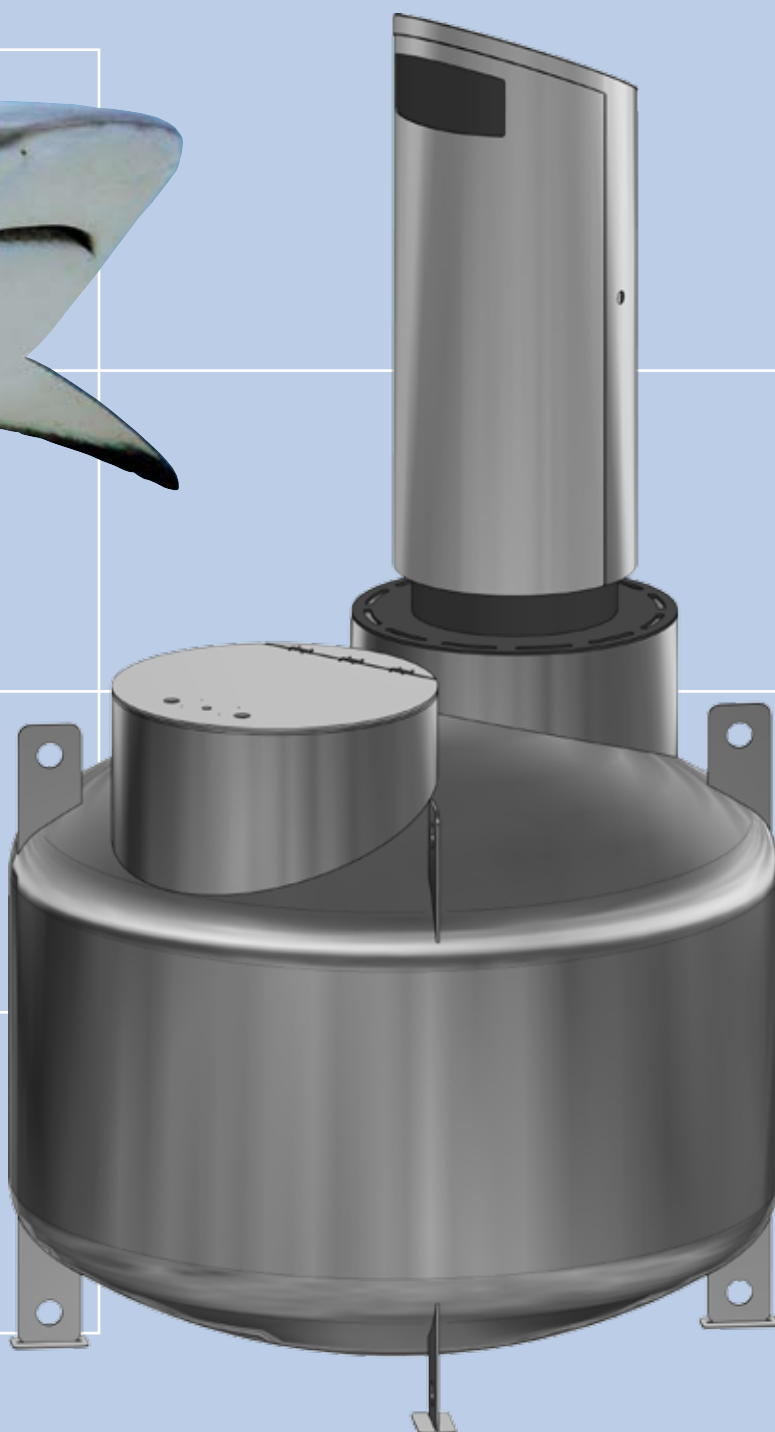

poubellerequin[®]
en sous-sol

formes & dimensions illimitées
brüco SWISS AG

poubellerequin[®]

en sous-sol - économique

Le système de collecte en sous-sol permet de réduire considérablement le nombre de poubelles à vider. Élégante et élancée, la colonne offre une solution à la fois esthétique, économique et efficace puisqu'elle peut collecter de 600 à 1000 litres d'ordures. La partie en surface et la partie souterraine de la **poubellerequin** en sous-sol sont en acier inoxydable haut de gamme. Résistante au vandalisme, elle a une longue durée de vie.

Encastrement souterrain
Le récipient collecteur en acier chromé, disponible dans les volumes de 600, 800 et 1000 litres, est solidement encastéré dans le sous-sol. Revêtement au choix.

poubellerequin[®]

en sous-sol - vidage

La *poubellerequin* a besoin d'être vidée moins souvent grâce à sa grande capacité. Une ouverture séparée facilite l'aspiration des ordures. On peut effectuer l'aspiration au moyen de machines de voirie courantes. Un accès séparé permet de vider sans problème la *poubellerequin* en sous-sol.

Le socle de nivellement, une option innovante, permet de compenser le niveau.

Versions en acier avec sous-couche

poubellerequin en sous-sol
Art Nr. 807 000 024

poubellerequin en sous-sol
avec distributeur de sachets
Art Nr. 807 000 025