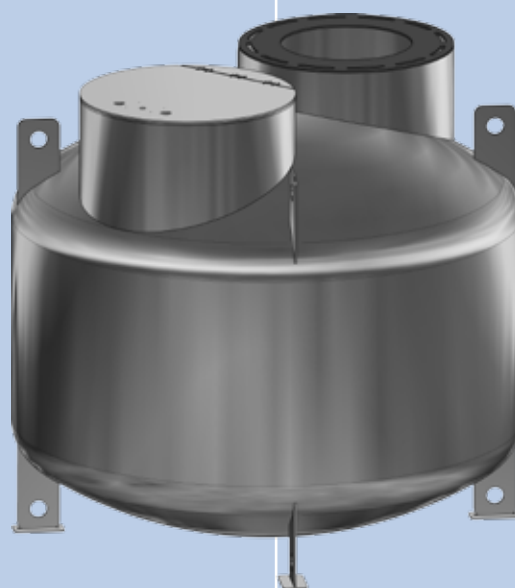

poubellerequin[®]
en sous-sol

formes & dimensions illimitées
brüco SWISS AG

poubellerequin[®]

en sous-sol - économique

Le système de collecte en sous-sol permet de réduire considérablement le nombre de poubelles à vider. Élégante et élancée, la colonne offre une solution à la fois esthétique, économique et efficace puisqu'elle peut collecter de 600 à 1000 litres d'ordures. La partie en surface et la partie souterraine de la **poubellerequin** en sous-sol sont en acier inoxydable haut de gamme. Résistante au vandalisme, elle a une longue durée de vie.

Encastrement souterrain
Le récipient collecteur en acier chromé, disponible dans les volumes de 600, 800 et 1000 litres, est solidement encastéré dans le sous-sol. Revêtement au choix.

poubellerequin[®]

Le socle de nivellement, une option innovante, permet de compenser le niveau.

Versions en acier avec sous-couche

poubellerequin en sous-sol
Art Nr. 807 000 024

poubellerequin en sous-sol
avec distributeur de sachets
Art Nr. 807 000 025

acier chromé V2A
Ø = 380 H = 915 mm

poubellerequin en sous-sol
avec cendrier
Art Nr. 807 000 026

poubellerequin en sous-sol
avec cendrier et distributeur
de sachets
Art Nr. 807 000 027
acier chromé V2A
Ø = 380 H = 1016 mm