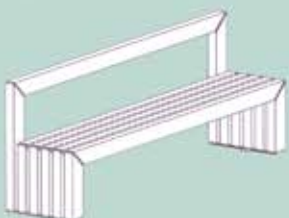

abfallhai[®]
Urban Objekte

Elegance: Die elegante Schönheit

- ▶ *Bank aus Chromstahl*
- ▶ *als 3 und 4 Sitzer*

Pure: Design ist natürlich einfach

- ▶ *Bank aus Hartholz*
- ▶ *in Wunschfarbe*

Urban Objekte

Elegance 3 Sitzer mit Lehne
H=760, T=640, L=1650mm

Elegance 3 Sitzer ohne Lehne
H=450, T=640, L=1650mm

Elegance 4 Sitzer mit Lehne
H=910, T=680, L=2070mm

Elegance 4 Sitzer ohne Lehne
H=450, T=680, L=2070mm

Pure mit Lehne
H=800 T=450 L=2000mm

Pure ohne Lehne
H=440, T=370, L=2000mm